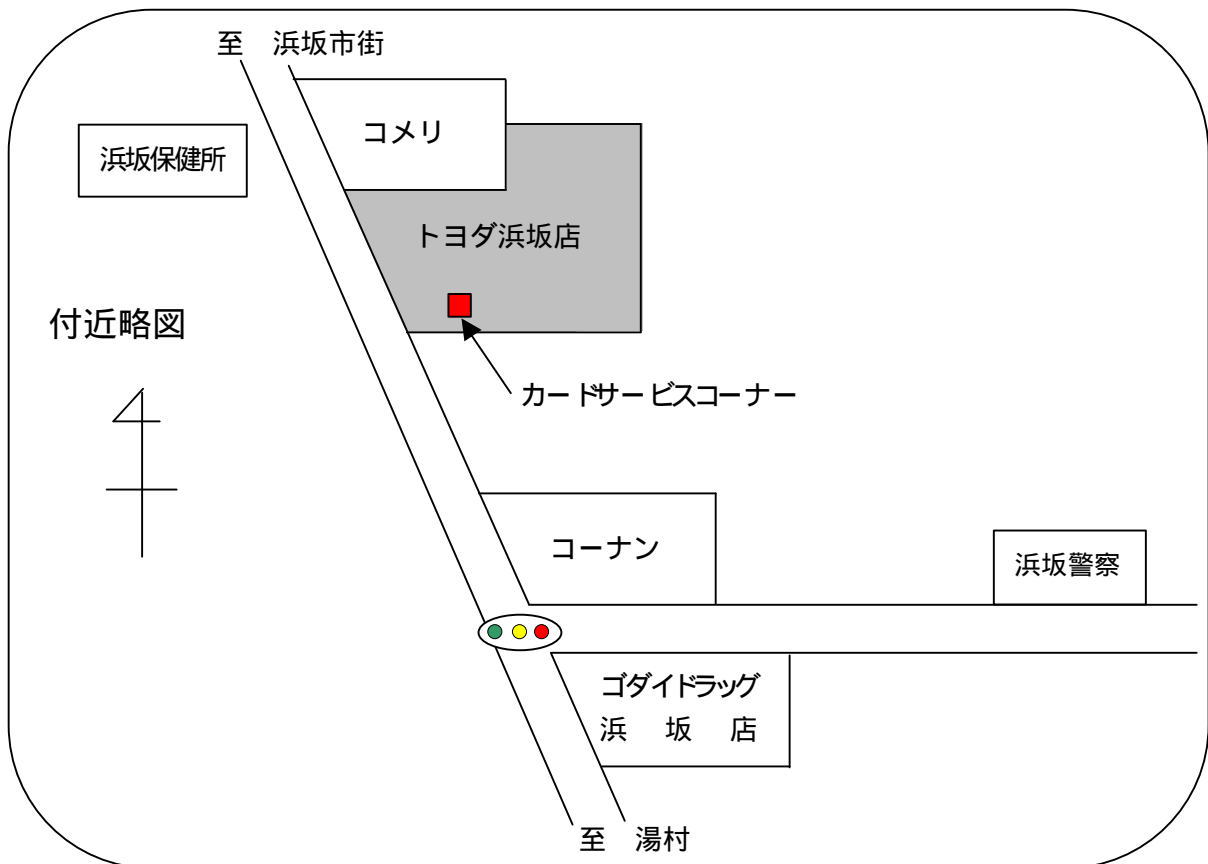

平成17年9月12日

株式会社 但馬銀行

カードサービスコーナー「トヨタ浜坂店出張所」新設のお知らせ

このたびトヨタ浜坂店の敷地内にカードサービスコーナーを新設いたしました。

記

1. 名称 浜坂支店トヨタ浜坂店出張所
2. 所在地 兵庫県美方郡浜坂町三谷374番地1
3. 開設日 平成17年9月12日(月)
4. 取扱時間 平日 9:00~21:00
  土曜日 } 9:00~20:00
  日曜日 }
  祝日 }
5. 取扱業務 ・預金の入出金 ・振込 ・キャッシング ・残高照会
  ・通帳記入 ・暗証番号の変更 ・出金限度額引き下げ 等

以上

本件に関するお問い合わせ先
総務部 0796-24-2111(代表)