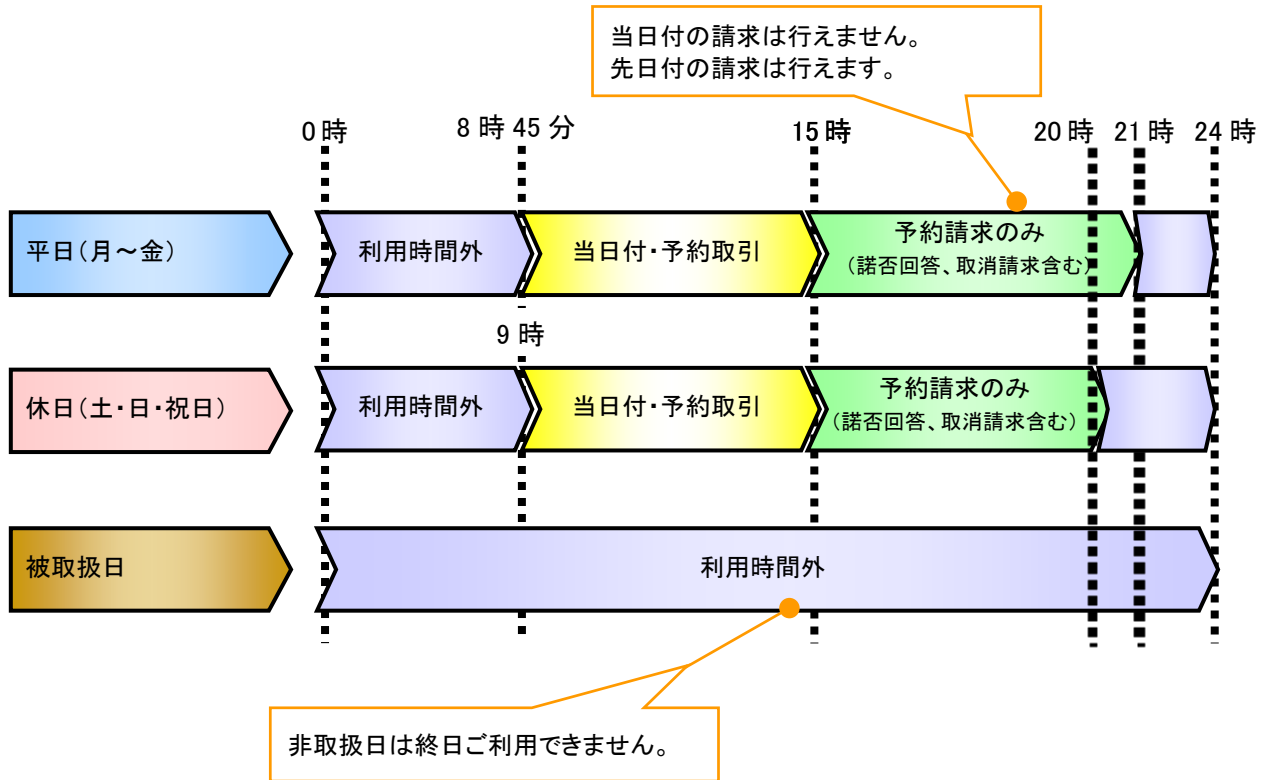

サービス時間

1. ご利用可能時間について※1

取扱区分	利用時間帯
取扱日	平日(月～金)と休日(土・日・祝日)
平日(月～金)	8:45～21:00
休日(土・日・祝日)	9:00～20:00
非取扱日	12月31日から1月3日、5月3日から5日および、毎月第2土曜日の終日

① ご注意事項

※1 : 利用時間外にユーザがログインをした場合、または既にログイン中のユーザが、利用時間外になってから操作した場合、利用時間外の旨のエラーを表示し取引はできません。

2. ご利用取扱日のイメージ

例: 火曜日が祝日の場合、火曜日は休日扱いの利用時間帯となります。