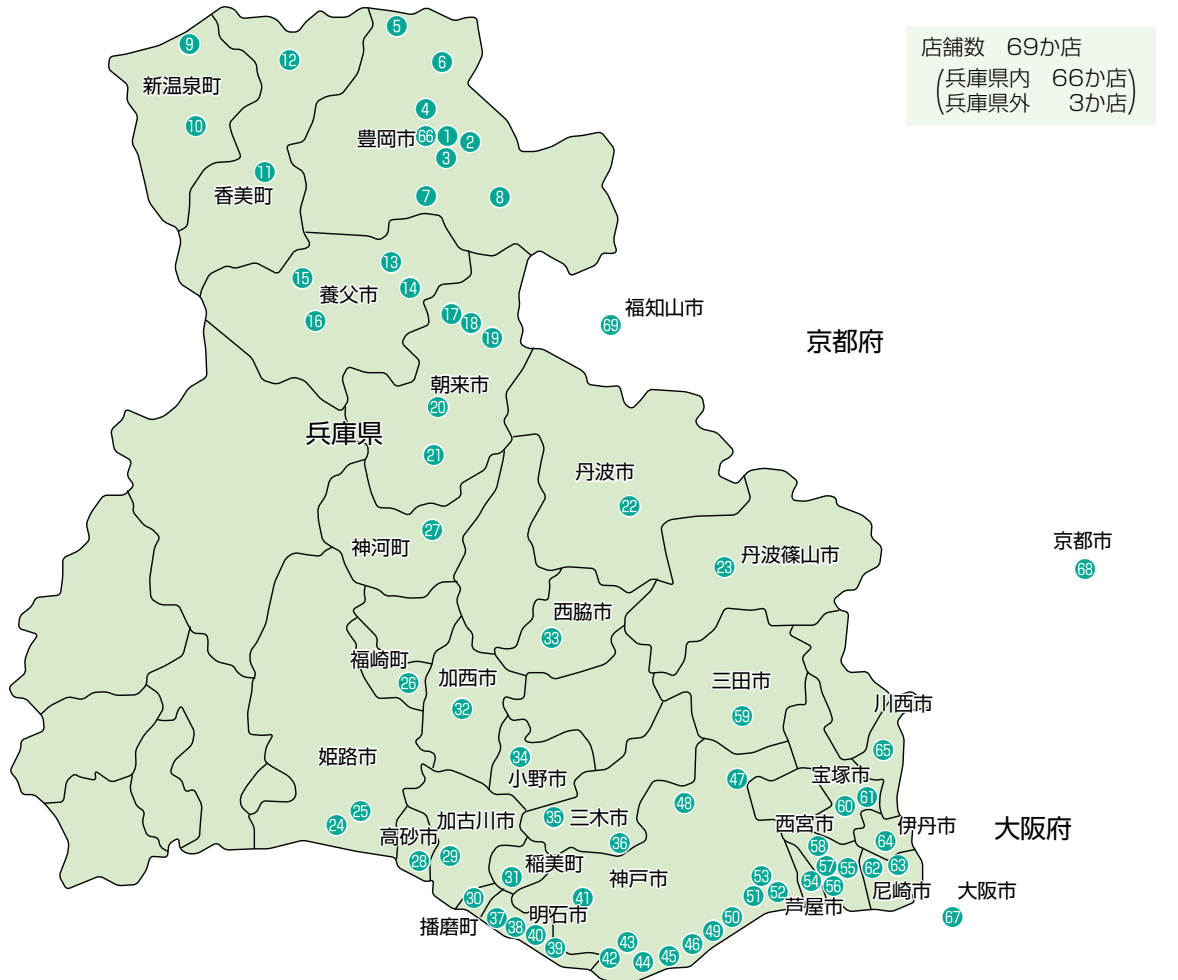

店舗ネットワーク

(令和元年12月31日現在)

兵庫県

《豊岡市》

- ①本店営業部
- ②豊岡東支店
- ③昭和町支店
- ④問屋町支店
- ⑤竹野支店
- ⑥城崎支店
- ⑦日高支店
- ⑧出石支店

《美方郡》

- ⑨浜坂支店
- ⑩湯村支店
- ⑪村岡支店
- ⑫香住支店

《養父市》

- ⑬八鹿支店
- ⑭広谷支店
- ⑮関宮支店
- ⑯大屋支店

《朝来市》

- ⑰和田山支店

⑱和田山東支店

- ⑲山東支店
- ⑳新井支店
- ㉑生野支店
- 《丹波市》
- ㉒柏原支店
- 《丹波篠山市》
- ㉓篠山支店
- 《姫路市》
- ㉔姫路支店
- ㉕姫路東支店
- 《神崎郡》
- ㉖福崎支店
- ㉗神崎支店
- 《高砂市》
- ㉘高砂支店
- 《加古川市》
- ㉙加古川支店
- 《加古郡》
- ㉚播磨支店
- ㉛稲美支店

⑬塚口支店

- 《伊丹市》
- ⑭伊丹支店
- 《川西市》
- ⑮川西支店
- 《その他》
- ⑯マイネット支店

大阪府

- 《大阪市》
- ⑰大阪支店

京都府

- 《京都市》
- ⑱京都支店
- 《福知山市》
- ⑲福知山支店

店舗のご案内

兵庫県 (66か店)