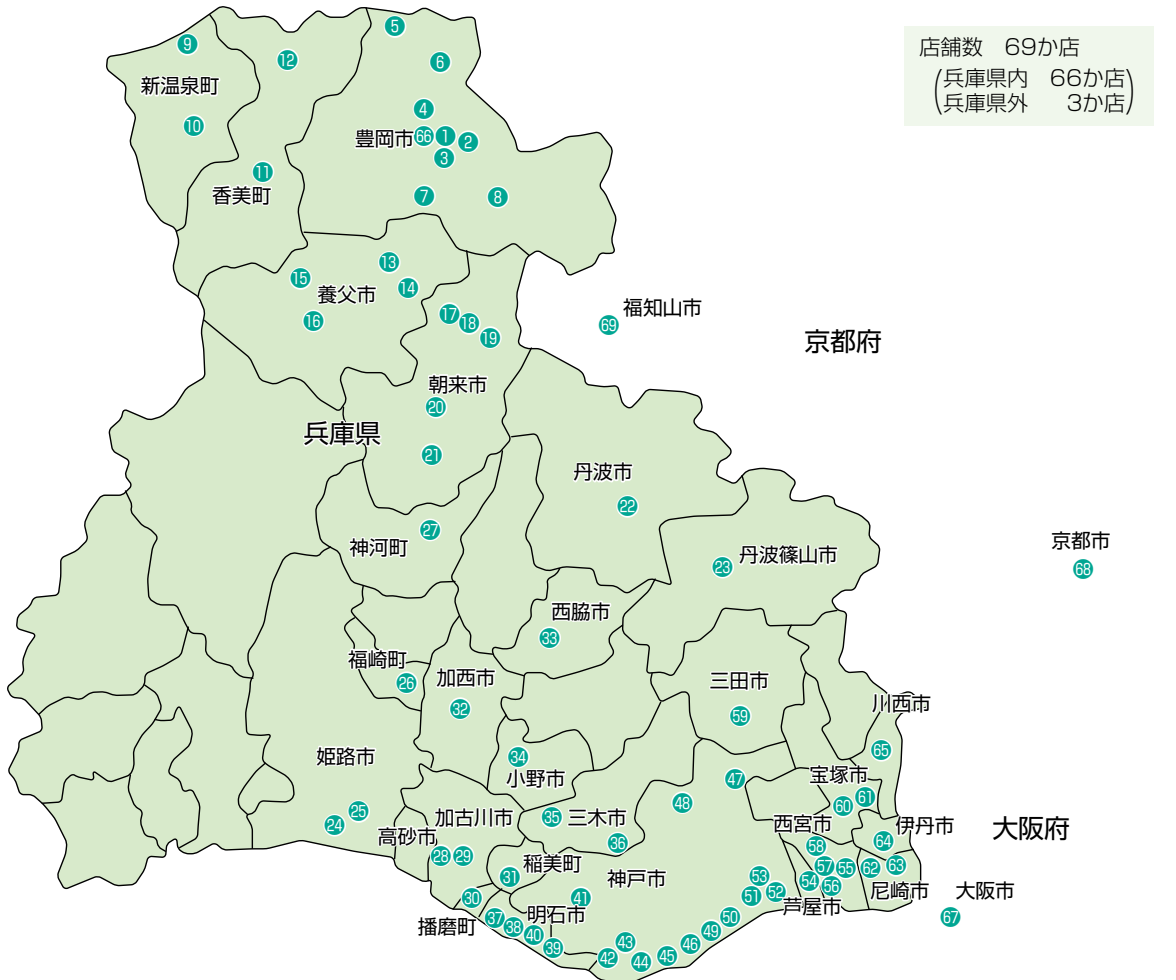

# 店舗ネットワーク

(令和2年6月30日現在)

店舗数 69か店  
 (兵庫県内 66か店)  
 (兵庫県外 3か店)

## 兵庫県

### 《豊岡市》

- ①本店営業部
- ②豊岡東支店
- ③昭和町支店
- ④問屋町支店
- ⑤竹野支店
- ⑥城崎支店
- ⑦日高支店
- ⑧出石支店