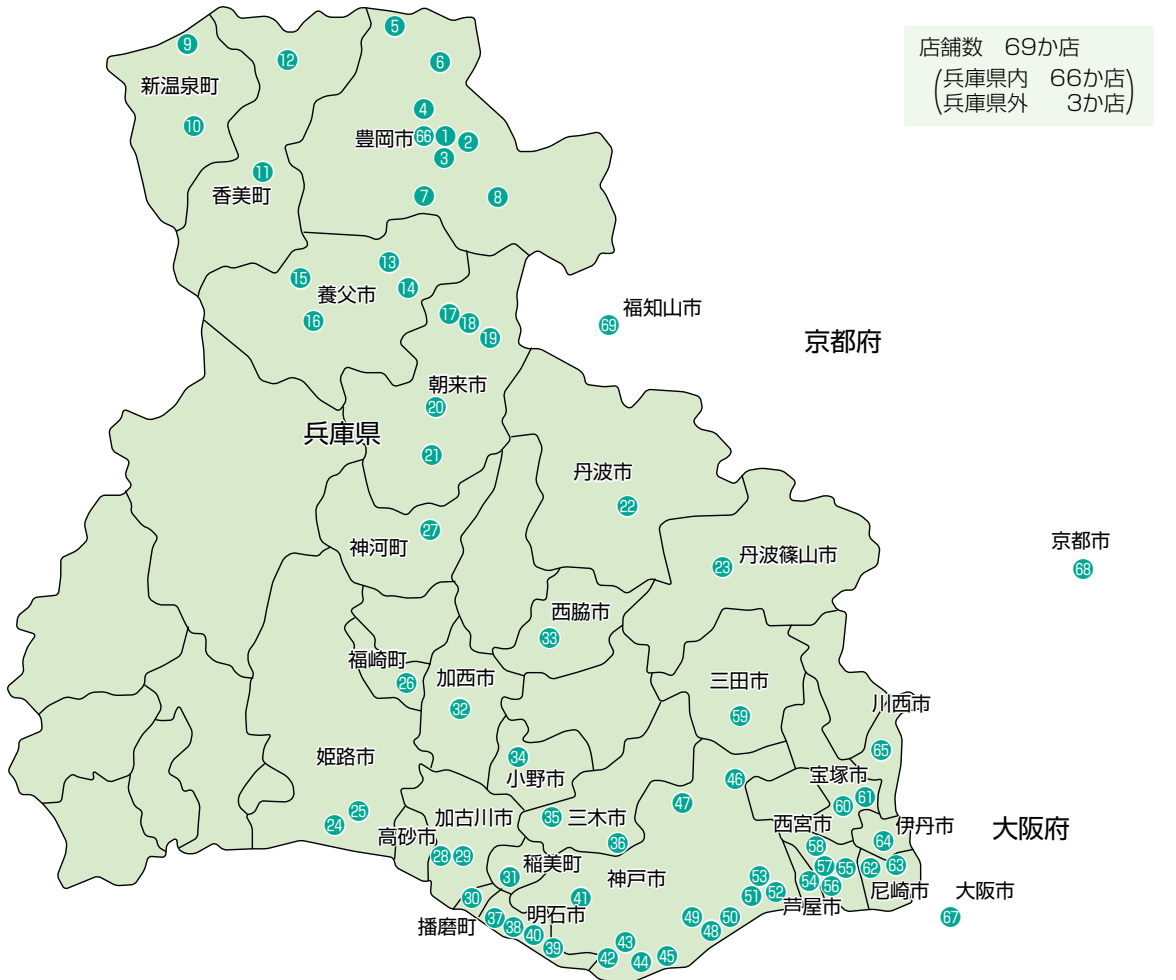

# 店舗ネットワーク

(令和3年1月8日現在)

店舗数 69か店  
(兵庫県内 66か店  
兵庫県外 3か店)

## 兵庫県

### 《豊岡市》

- ①本店営業部
- ②豊岡東支店
- ③昭和町支店
- ④問屋町支店
- ⑤竹野支店
- ⑥城崎支店
- ⑦日高支店
- ⑧出石支店