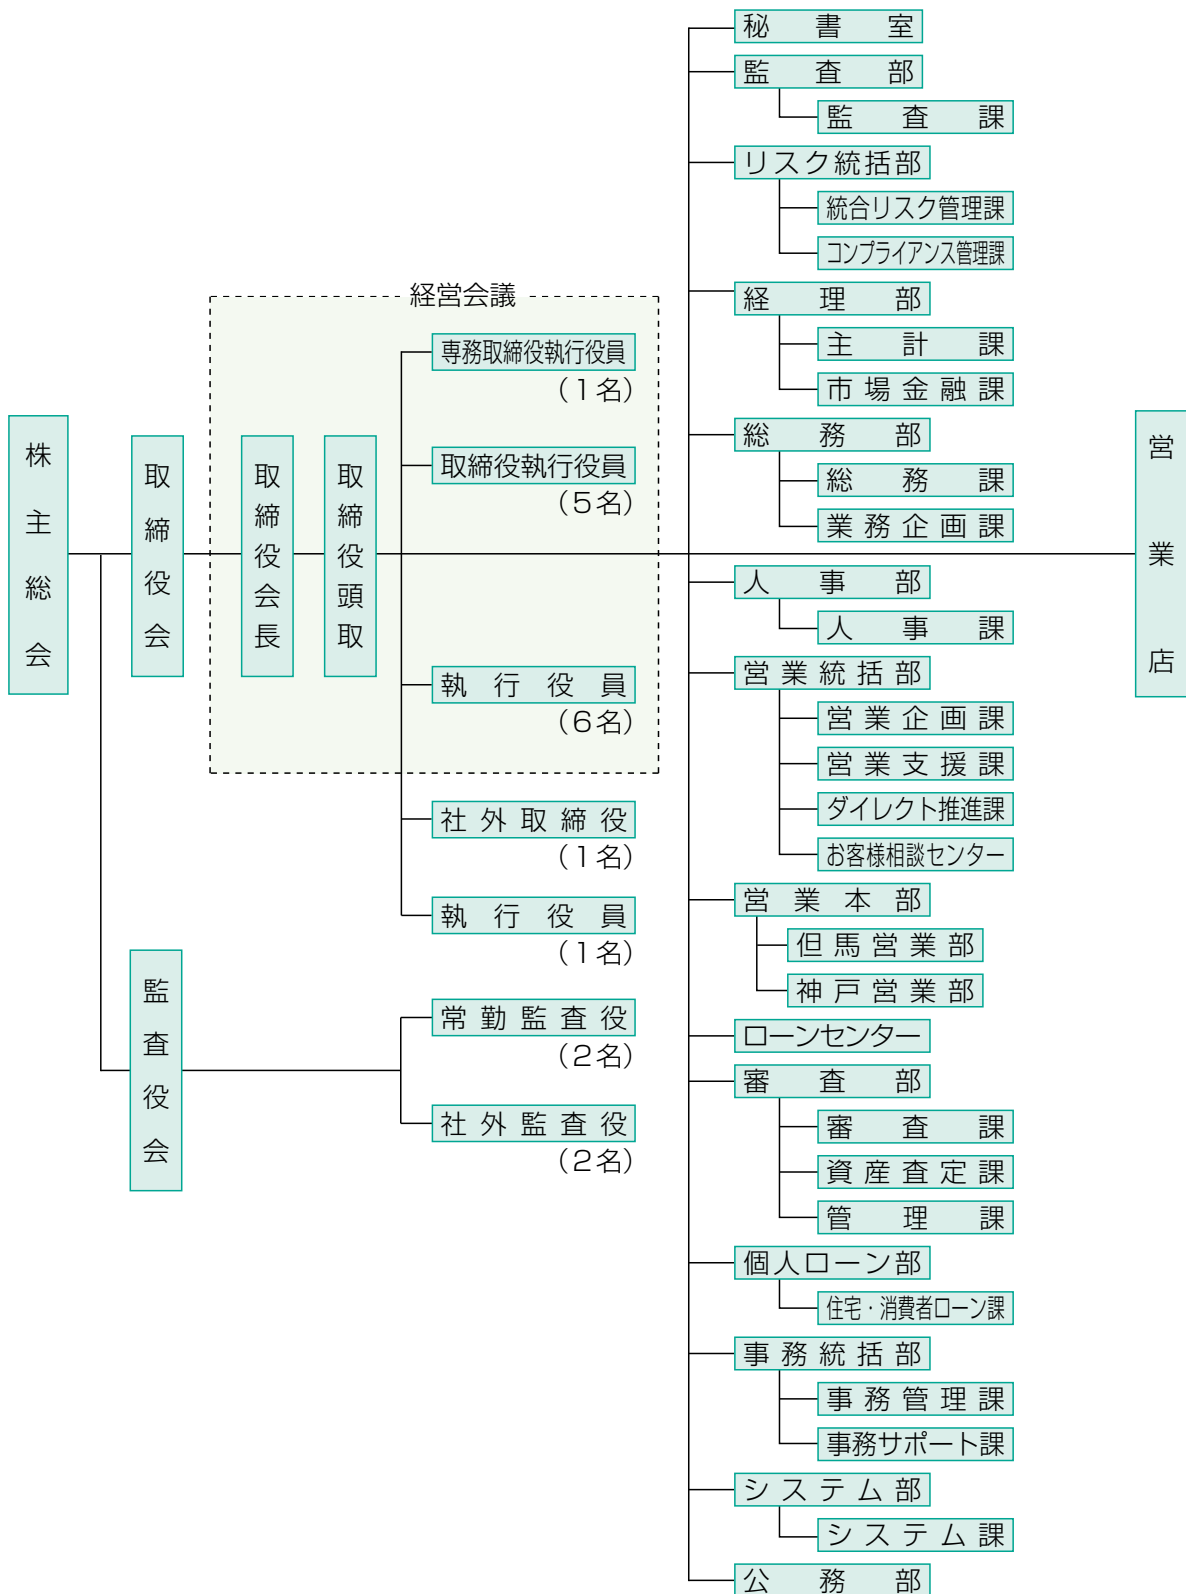

組 織

(令和3年12月31日現在)

連結子会社

但銀ビジネスサービス株式会社

但銀リース株式会社