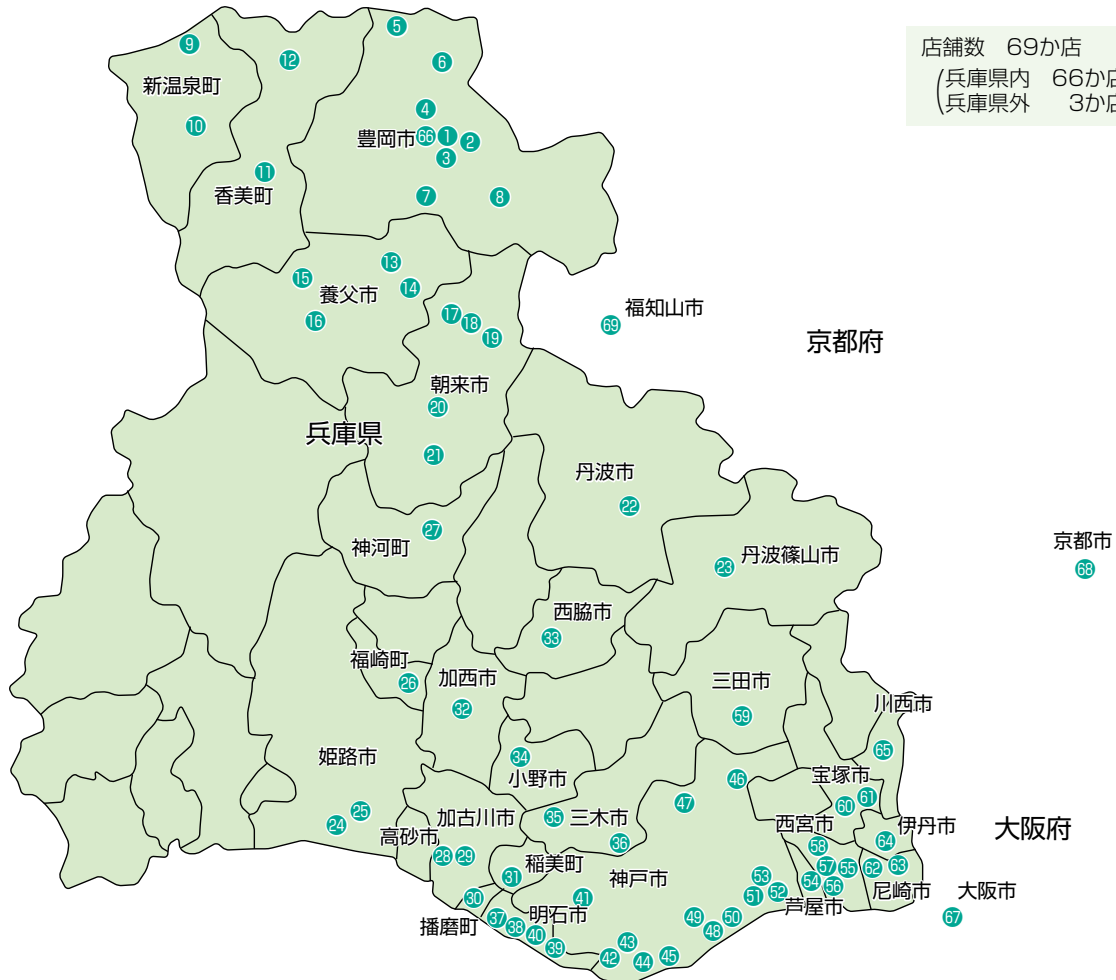

# 店舗ネットワーク

(令和3年12月31日現在)

店舗数 69か店  
(兵庫県内 66か店  
兵庫県外 3か店)

## 兵庫県

### 《豊岡市》

- ①本店営業部
- ②豊岡東支店
- ③昭和町支店
- ④問屋町支店
- ⑤竹野支店
- ⑥城崎支店
- ⑦日高支店
- ⑧出石支店