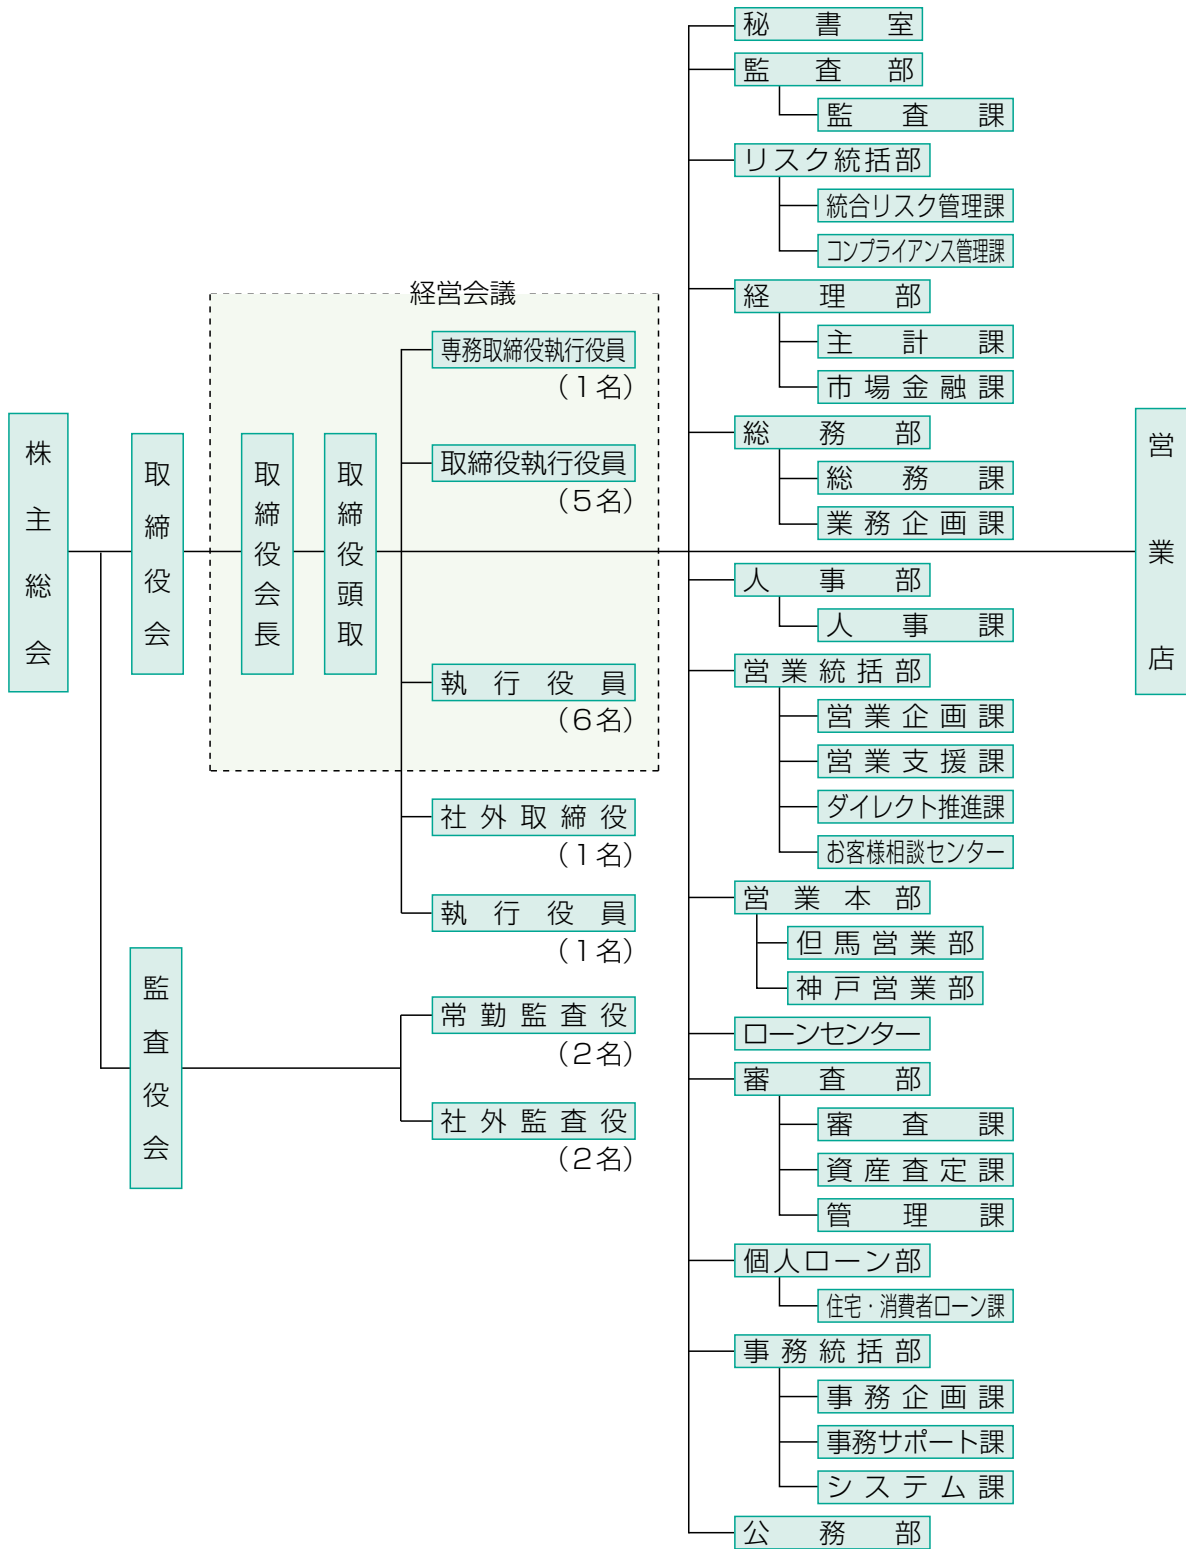

組 織

(令和4年6月30日現在)

連結子会社

但銀ビジネスサービス株式会社

但銀リース株式会社