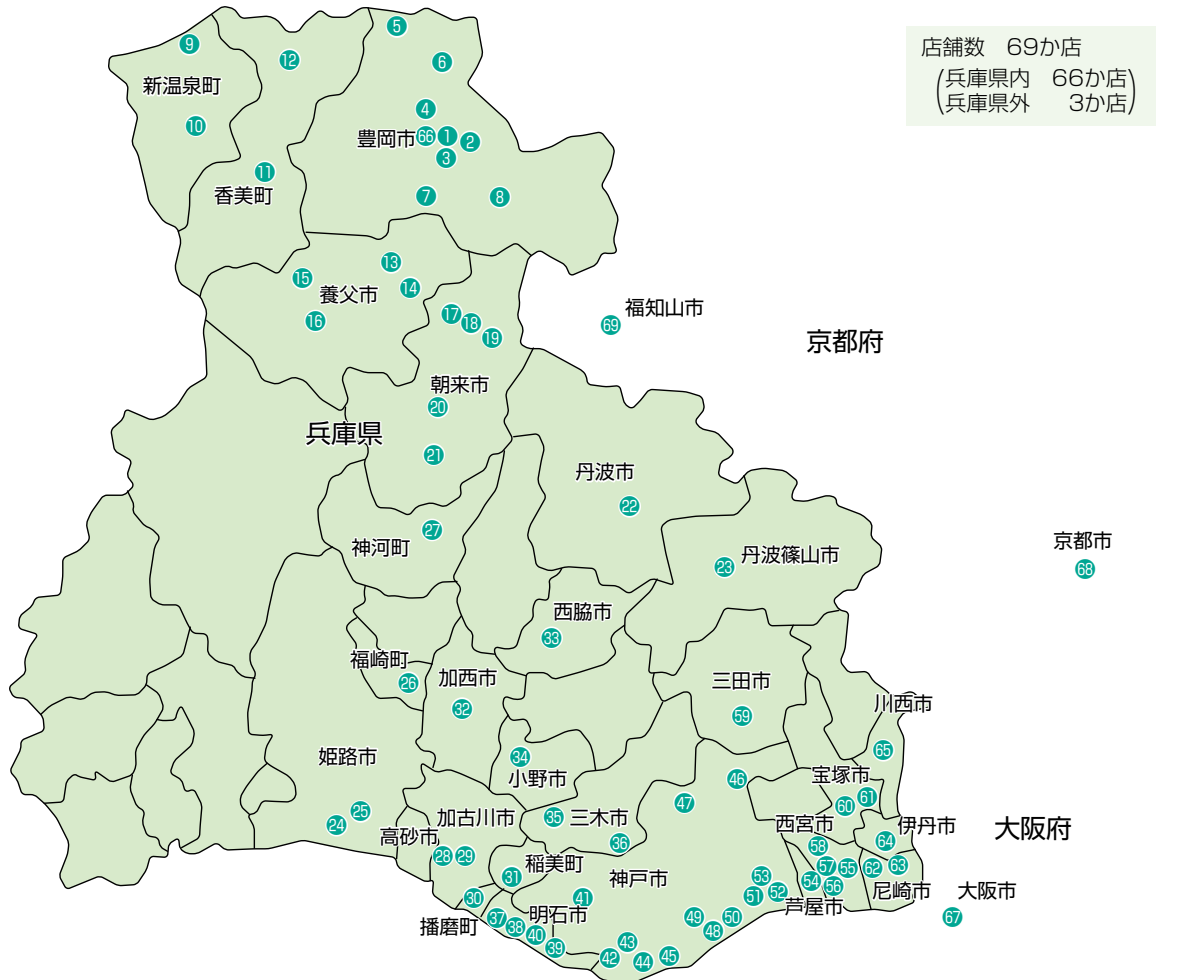

店舗ネットワーク

(令和4年7月19日現在)

兵庫県

《豊岡市》

- ①本店営業部
- ②豊岡東支店
- ③昭和町支店
- ④問屋町支店
- ⑤竹野支店
- ⑥城崎支店
- ⑦日高支店
- ⑧出石支店

《美方郡》

- ⑨浜坂支店
- ⑩湯村支店
- ⑪村岡支店
- ⑫香住支店

《養父市》

- ⑬八鹿支店
- ⑭広谷支店
- ⑮関宮支店
- ⑯大屋支店

《朝来市》

- ⑰和田山支店

- ⑱和田山東支店
- ⑲山東支店
- ⑳新井支店
- ㉑生野支店

《丹波市》

- ㉒柏原支店

《丹波篠山市》

- ㉓篠山支店

《姫路市》

- ㉔姫路支店
- ㉕姫路東支店

《神崎郡》

- ㉖福崎支店
- ㉗神崎支店

《加古川市》

- ㉘加古川支店
- ㉙高砂支店

《加古郡》

- ㉚播磨支店
- ㉛稲美支店