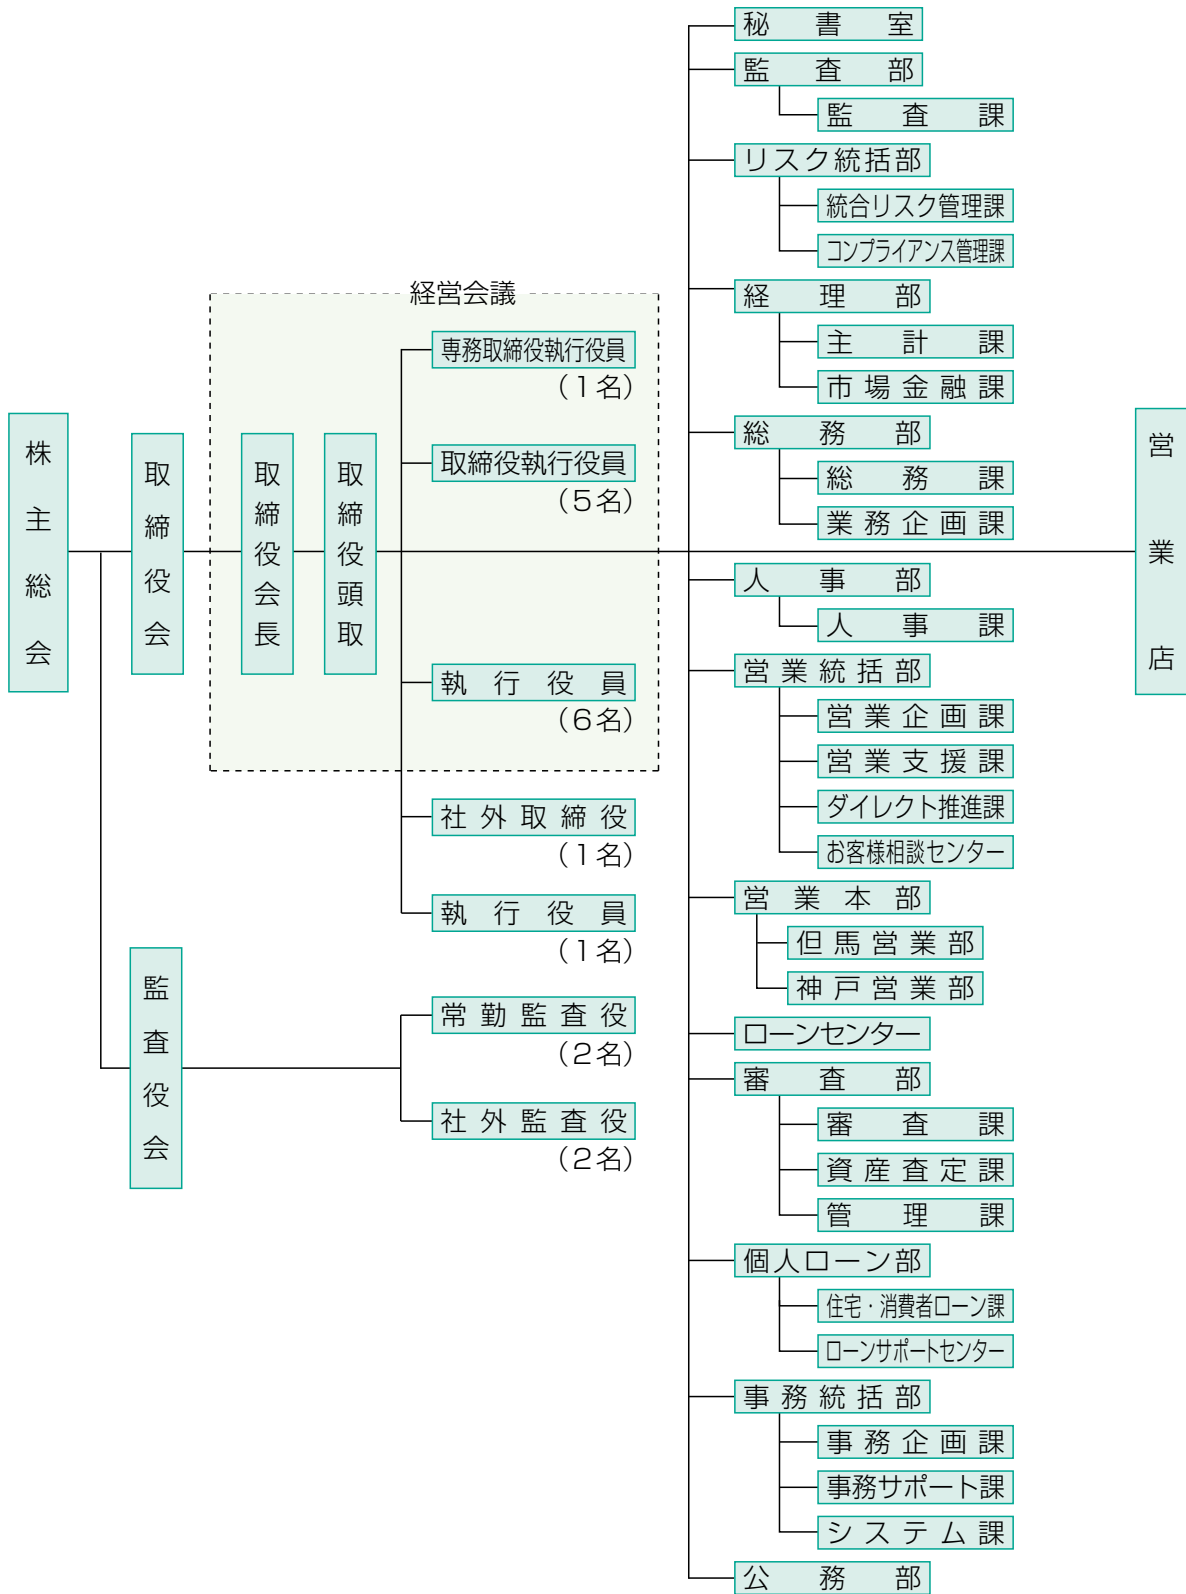

# 組 織

(令和4年12月31日現在)

連結子会社

但銀ビジネスサービス株式会社

但銀リース株式会社