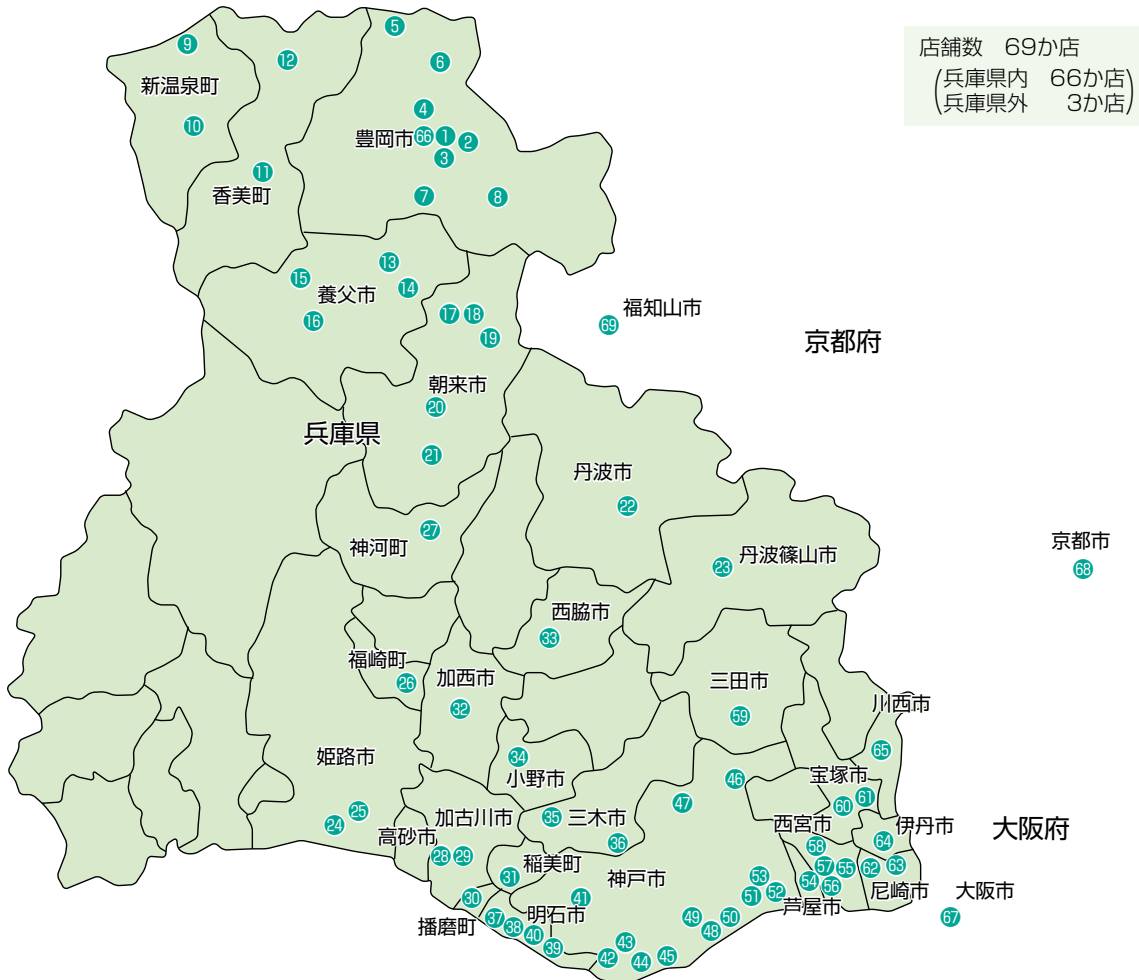

店舗ネットワーク

(令和5年6月30日現在)

店舗数 69か店
(兵庫県内 66か店)
(兵庫県外 3か店)

兵庫県

《豊岡市》

- ①本店営業部
- ②豊岡東支店
- ③昭和町支店
- ④問屋町支店
- ⑤竹野支店
- ⑥城崎支店
- ⑦日高支店
- ⑧出石支店

《美方郡》

- ⑨浜坂支店
- ⑩湯村支店
- ⑪村岡支店
- ⑫香住支店

《養父市》

- ⑬八鹿支店
- ⑭広谷支店
- ⑮関宮支店
- ⑯大屋支店

《朝来市》

- ⑰和田山支店

- ⑱和田山東支店
- ⑲山東支店
- ⑳新井支店
- ㉑生野支店

《丹波市》

- ㉒柏原支店

《丹波篠山市》

- ㉓篠山支店

《姫路市》

- ㉔姫路支店
- ㉕姫路東支店

《神崎郡》

- ㉖福崎支店
- ㉗神崎支店

《加古川市》

- ㉘加古川支店
- ㉙高砂支店

《加古郡》