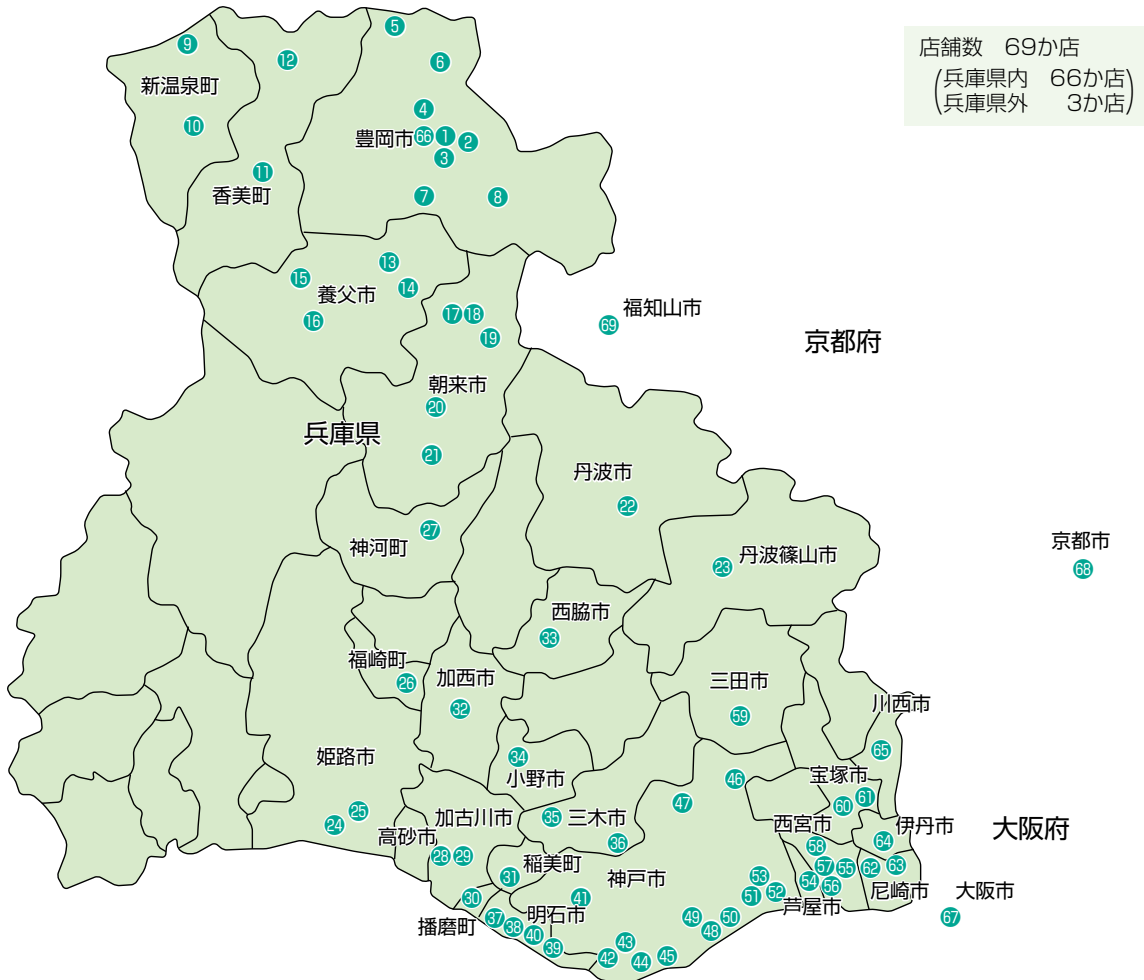

店舗ネットワーク

(令和5年12月31日現在)

店舗数 69か店
(兵庫県内 66か店)
(兵庫県外 3か店)

兵庫県

《豊岡市》

- ①本店営業部
- ②豊岡東支店
- ③昭和町支店
- ④問屋町支店
- ⑤竹野支店
- ⑥城崎支店
- ⑦日高支店
- ⑧出石支店

《美方郡》

- ⑨浜坂支店
- ⑩湯村支店
- ⑪村岡支店
- ⑫香住支店

《養父市》

- ⑬八鹿支店
- ⑭広谷支店
- ⑮関宮支店
- ⑯大屋支店

《朝来市》

- ⑰和田山支店

- ⑱和田山東支店
- ⑲山東支店
- ⑳新井支店
- ㉑生野支店

《丹波市》

- ㉒柏原支店
- ㉓篠山支店

《丹波篠山市》

- ㉔篠山支店
- ㉕姫路支店
- ㉖姫路東支店

《神崎郡》

- ㉗福崎支店
- ㉘神崎支店
- 《加古川市》
- ㉙加古川支店
- ㉚高砂支店

《加古郡》

大阪府

《大阪市》

- ⑦大阪支店

京都府

《京都市》

- ⑧京都支店

《福知山市》

- ⑨福知山支店