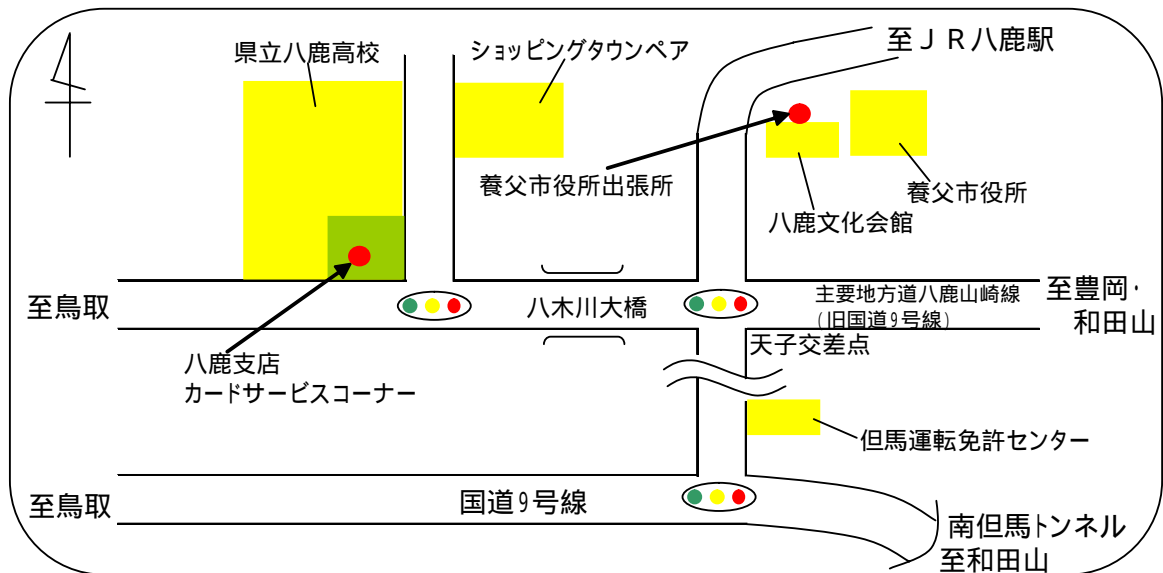

平成19年9月6日

株式会社 但馬銀行

「養父市役所出張所」の営業再開のお知らせ

このたび、下記カードサービスコーナーのATM増設工事が完了し、営業を再開させていただきますのでお知らせいたします。

工事期間中、皆さまには大変ご不便をおかけいたしましたこととお詫び申し上げます。

今回の工事により、お客さまの利便性の向上のため、ATMを2台といたしましたので、今まで以上にご利用くださいますようお願い申し上げます。

記

1. 店舗名 八鹿支店養父市役所出張所（店舗外カードサービスコーナー）
2. 所在地 兵庫県養父市八鹿町八鹿1675番地（養父市役所敷地内）
3. 営業再開日 平成19年9月7日（金）
4. 営業時間 平日 8:00～21:00
土曜日 9:00～20:00
日・祝日 9:00～20:00 }（変更ございません）

5. 養父市役所出張所ご案内地図

以上

本件に関するお問い合わせ先
総務部 TEL0796 24 2111(代表)